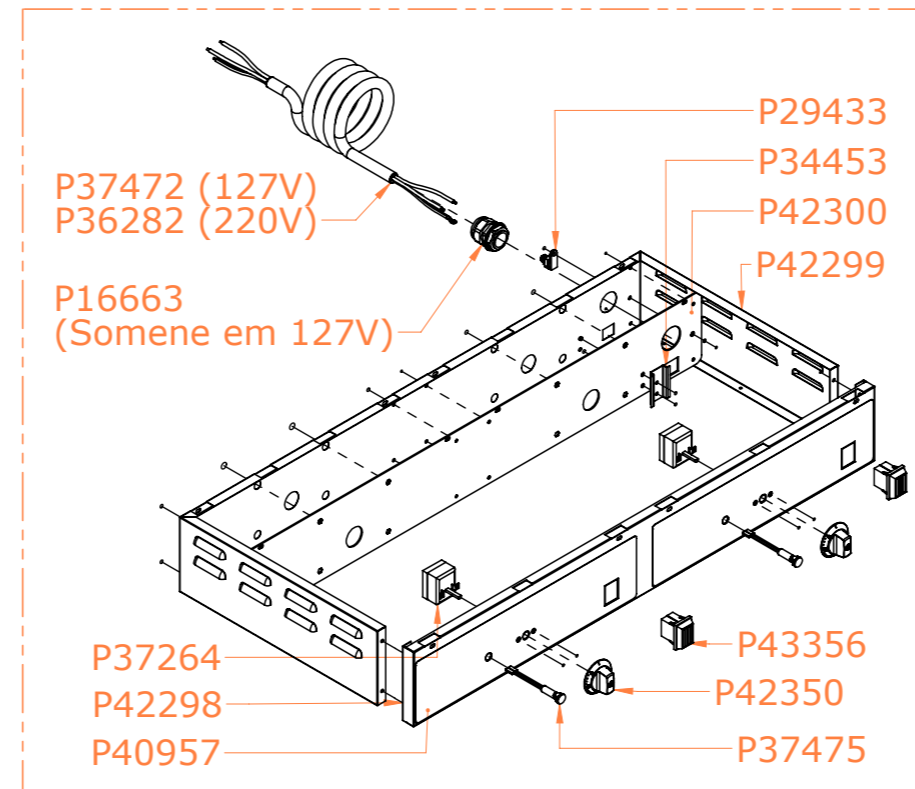

Peças dos conjuntos P42301 e P42522

Peças dos conjuntos P40889 e P40900

Produto:
 PRA-45E DUPLA 1 PRENSA PÃO
 Data:
 14/02/2024