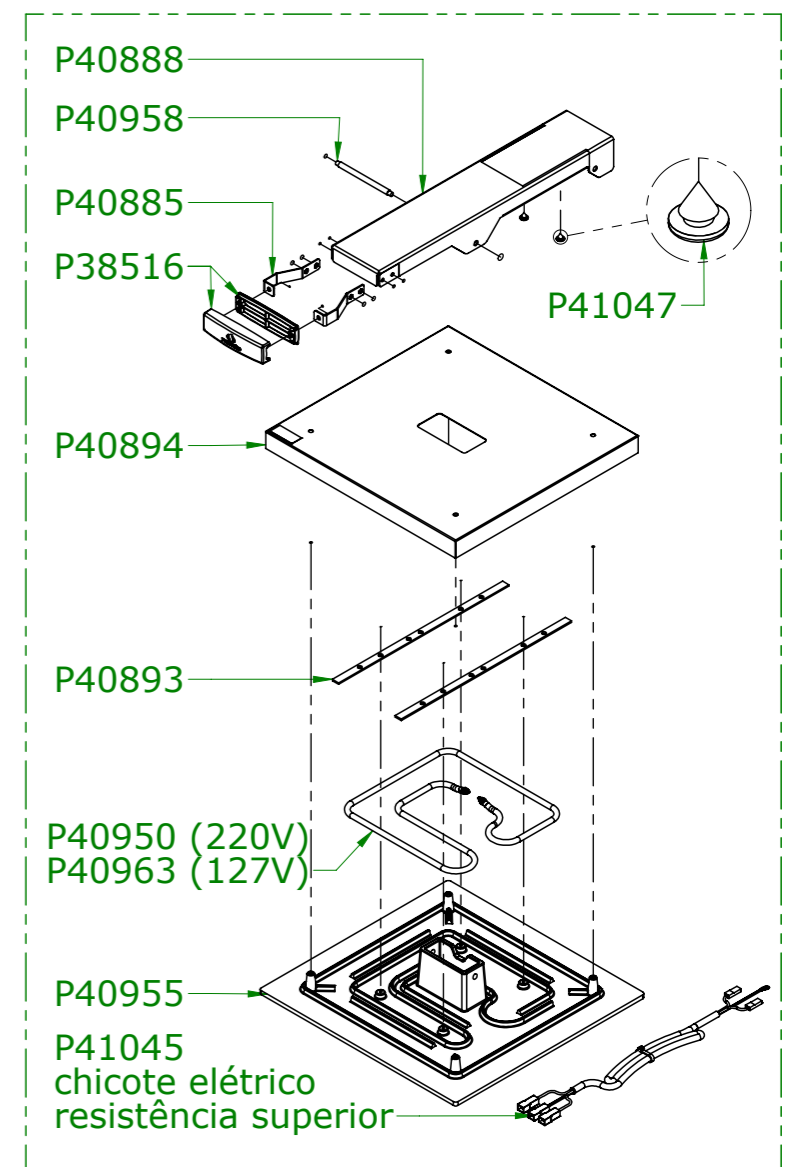

Peças dos conjuntos P42301 e P42522

Peças dos conjuntos P40889 e P40900

Produto:
 PRA-45E DUPLA 1 PRENSA PÃO
 Data:
 14/02/2024