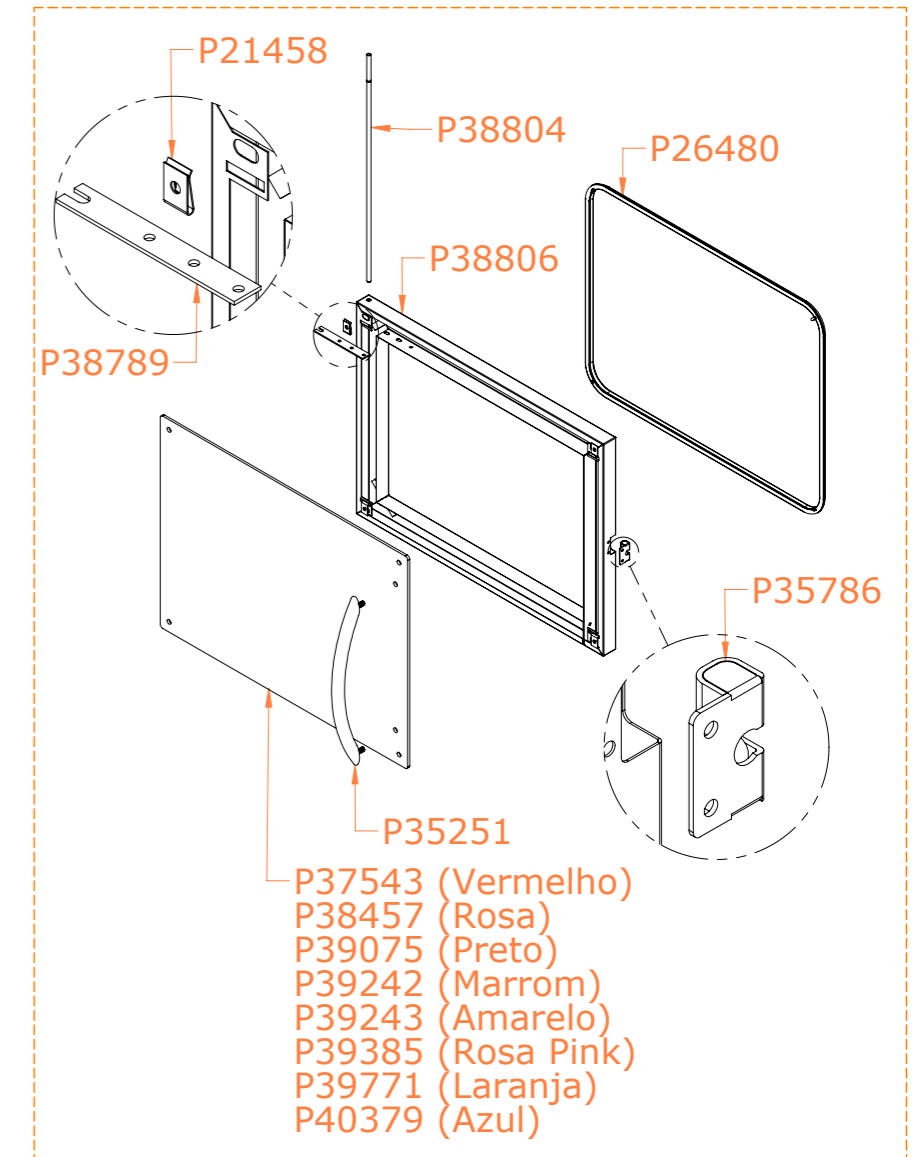

Componentes da porta montada

Componentes do conjunto P39441

Componentes do painel montado

Painel montado

	Produto:	PRP-004 PLUS
	Data:	24/07/2020