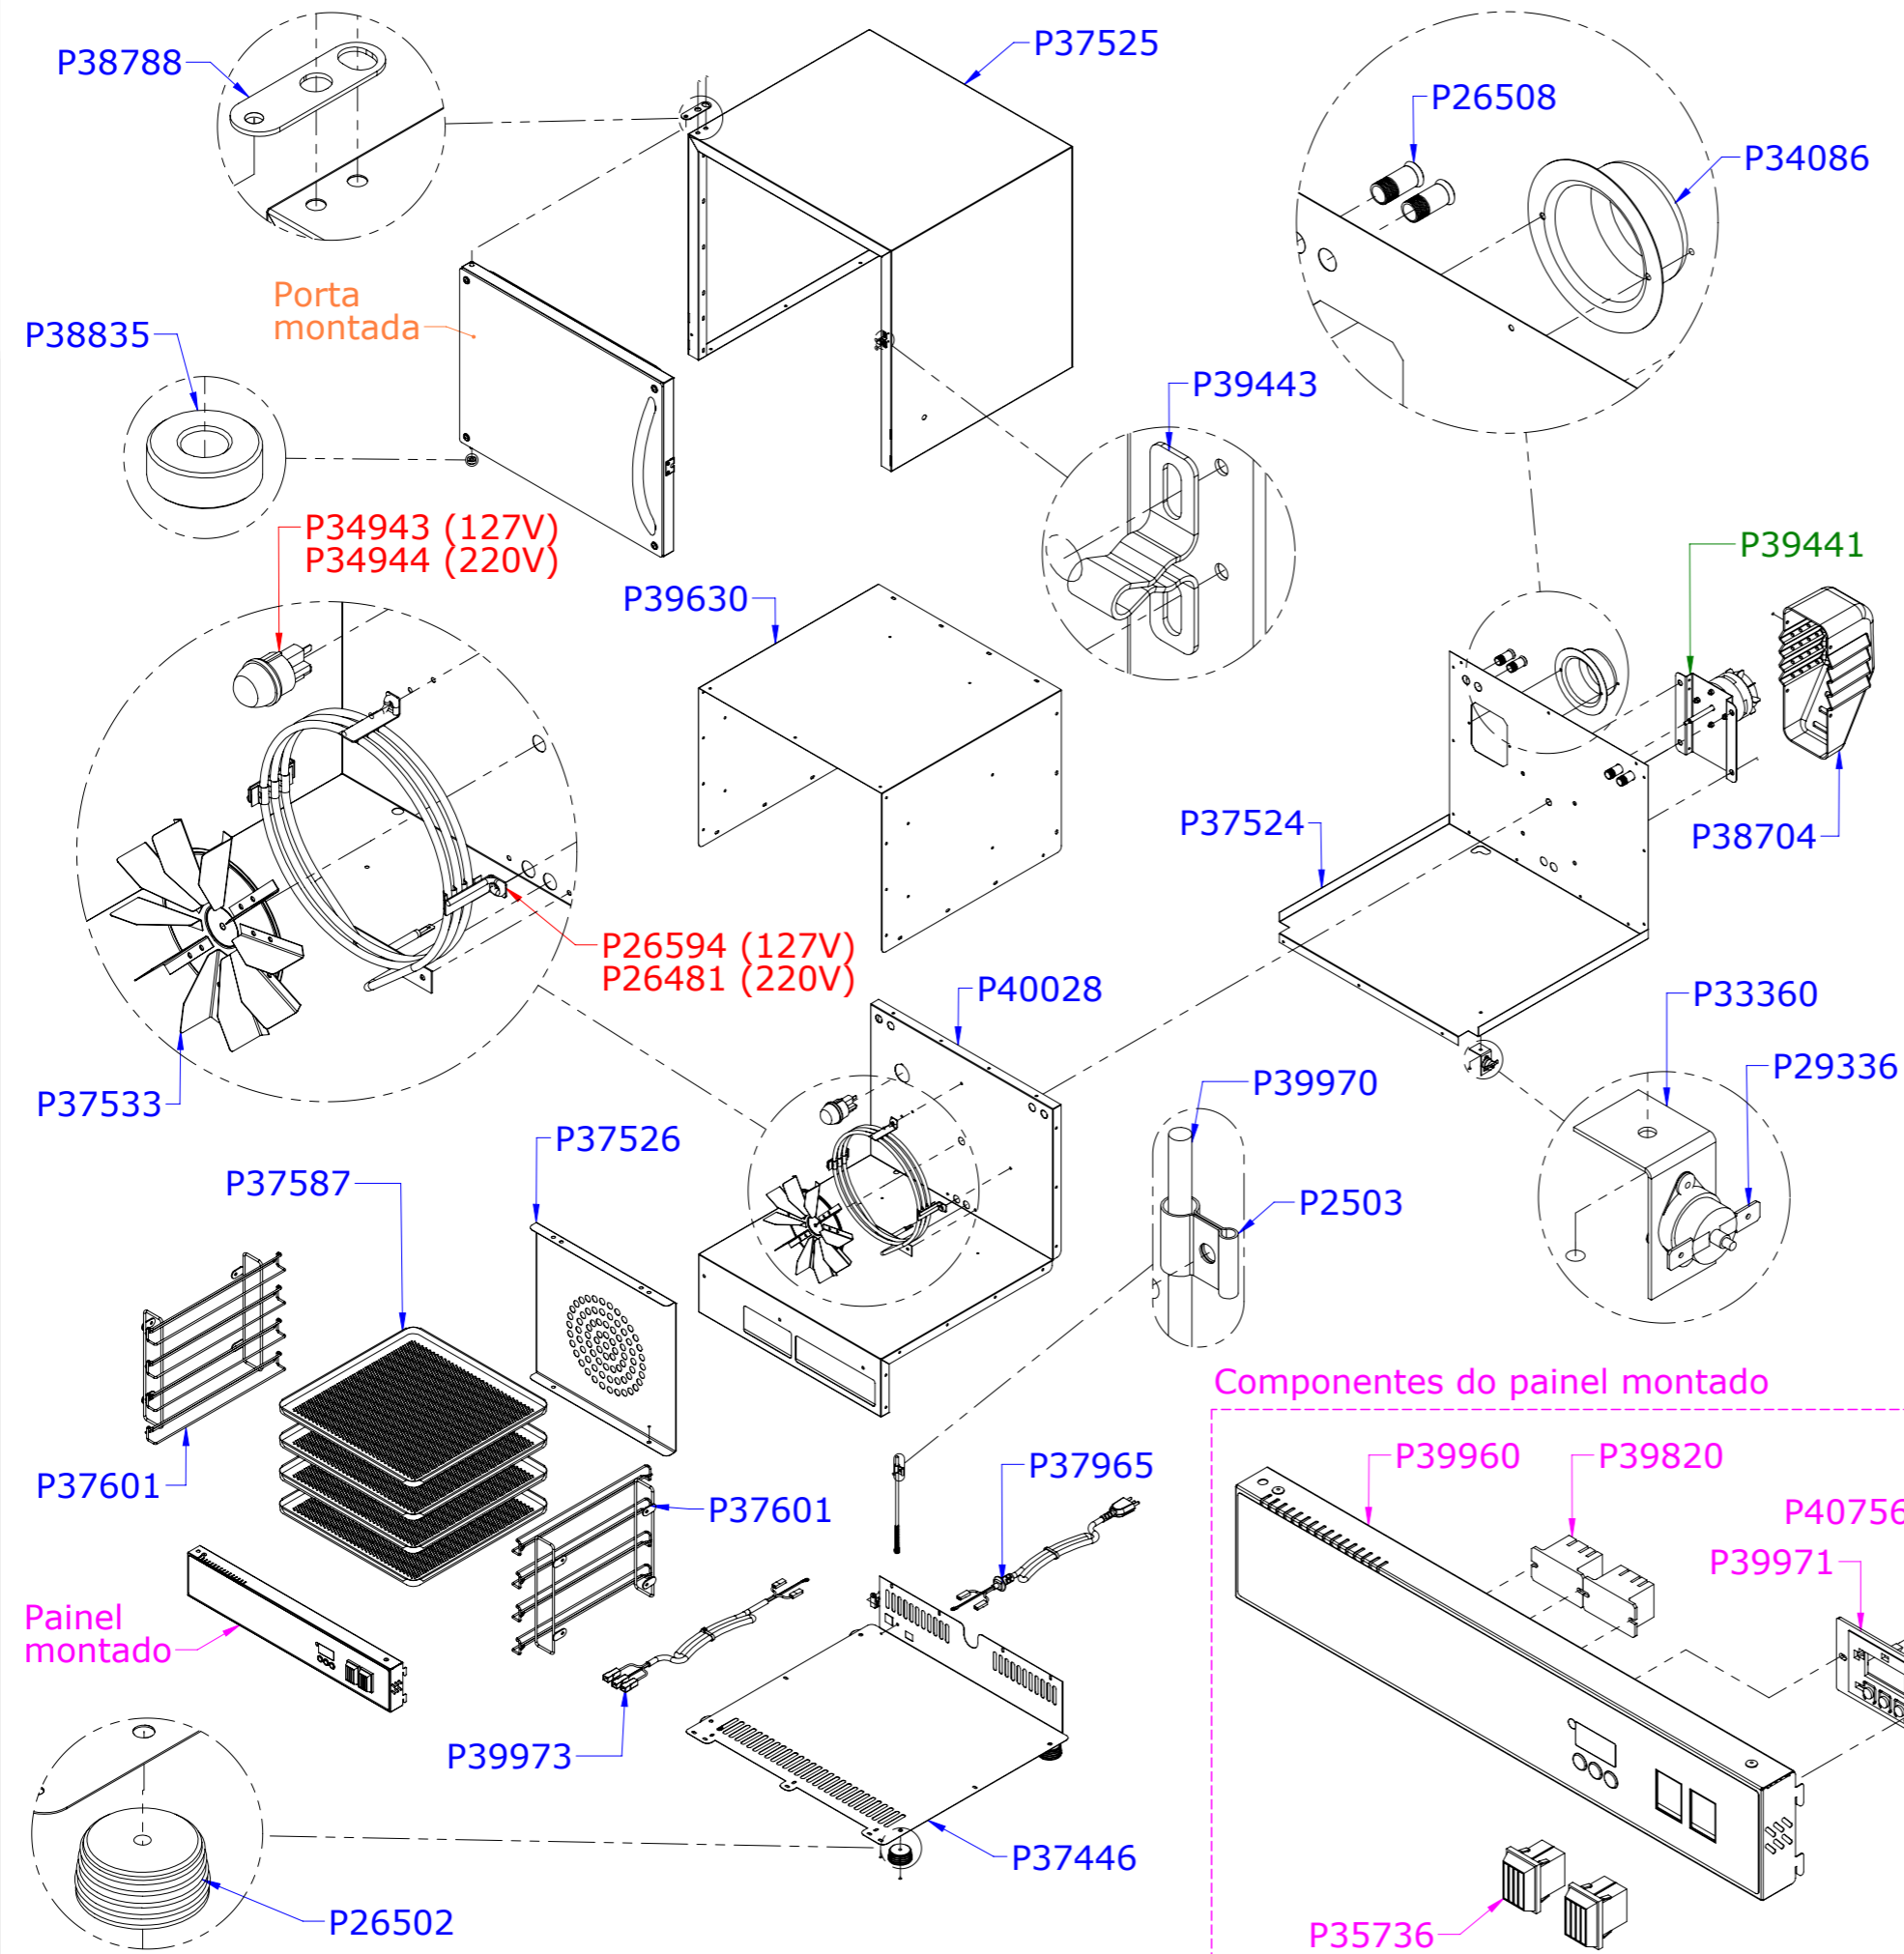

Componentes da porta montada

Componentes do conjunto P39441

Componentes do painel montado

Painel montado

	Produto:	PRP-004 PLUS
	Data:	24/07/2020