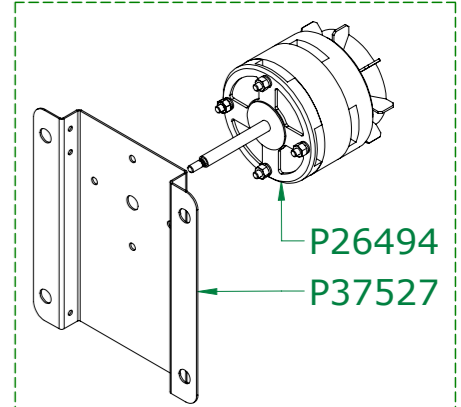

Componentes da porta montada

Componentes do conjunto P39441

Componentes do painel montado

Painel montado

	Produto:	PRP-004 PLUS
	Data:	24/07/2020